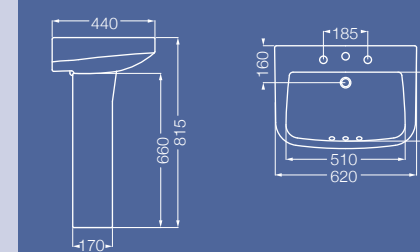

INODOROS

Inodoro largo IVCJ y depósito DVMXF