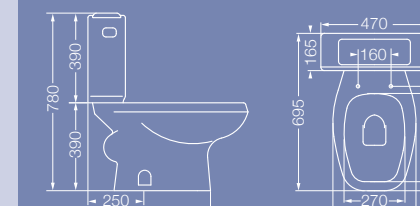

Tapa asiento TVC

Inodoro corto ISCJ