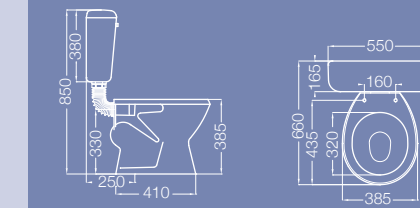

Tapa asiento TFX - TFXC