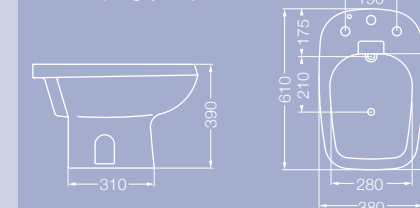

BIDÉ

BVC1J (1 agujero)
BVC3J (3 agujeros)

Colores
Blanco - Champagne - Jazmin