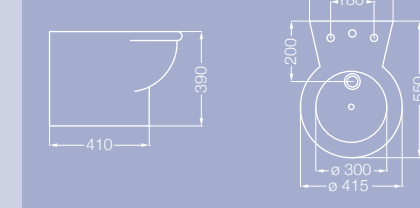

BIDÉ

BGA3F

Color
Blanco