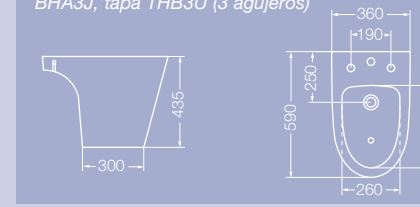

BIDÉ

Colores
Blanco - Blanco Satinado - Jazmin Satinado