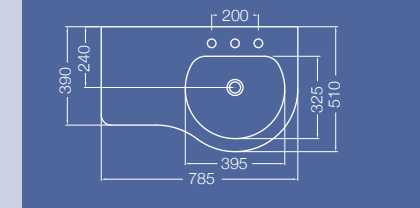

Lavatorio con mesada izquierda
L8I1F (1 agujero)
L8I3J (3 agujeros)