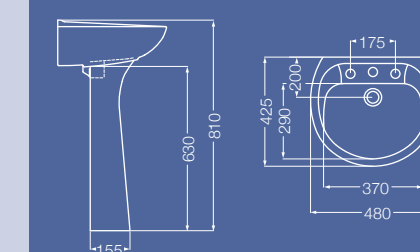

INODOROS

Inodoro Mayo largo IML y depósito DAPXF