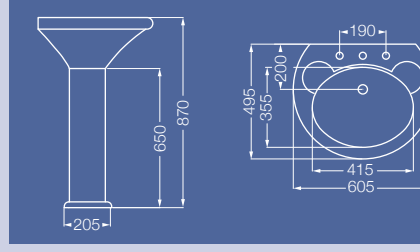

FERRUM QUBIQ

LAVATORIO

Lavatorio Ferrum Qubiq
LWR0F - LWR1F - LWR3F

INODOROS

Inodoro largo IRLJ con depósito DRAXF
(descarga dual)

Tapa asiento TRXUS (cierre suave)

Inodoro corto IRCJ

Tapa asiento TRXUS (cierre suave)

BIDÉ

BRA1J (1 agujero)
BRA3J (3 agujeros)

Tapa TRB1U - TRB3U

Colores
Blanco - Blanco Satinado - Jazmin Satinado

AVIGNON

LAVATORIOS

Lavatorio con mesada derecha
L8D1F (1 agujero)
L8D3F (3 agujeros)

Lavatorio con mesada izquierda
L8I1F (1 agujero)
L8I3J (3 agujeros)

INODOROS

Inodoro largo IGLFT y depósito DGAXF

Tapa asiento TGA

BIDÉ

BGA3F

Color
Blanco

MARINA

LAVATORIOS

Lavatorio 65
LH81J (1 agujero)
LH83J (3 agujeros)

Lavatorio 85
LH81J (1 agujero)
LH83J (3 agujeros)

INODOROS

Inodoro largo IHLJ
depósito DHAXF (descarga tradicional)
Inodoro largo IHLJ
depósito DHWXF (descarga dual)

Tapa asiento THXUS (cierre suave)

Inodoro corto IHCJ

Tapa asiento THXUS (cierre suave)

BIDÉ

Colores
Blanco - Blanco Satinado - Jazmin Satinado

DORICA

LAVATORIOS

Lavatorio con columna CDAJ
LCA1J (1 agujero)
LCA3J (3 agujeros)

INODOROS

Inodoro largo IDAJ y depósito DDMXF

Tapa asiento TFX - TFXC

Inodoro corto ICAJ

Tapa asiento TFX - TFXC

BIDÉ

BDA1J (1 agujero)
BDA3J (3 agujeros)

Colores
Blanco - Champagne - Jazmin

VERONA

LAVATORIOS

Lavatorio con columna CLCJ
LLC1J (1 agujero)
LLC3J (3 agujeros)

INODOROS

Inodoro largo IVCJ y depósito DVMXF

Tapa asiento TVC

Inodoro corto ISCJ

Tapa asiento TVC

BIDÉ

BVC1J (1 agujero)
BVC3J (3 agujeros)

Colores
Blanco - Champagne - Jazmin

ADRIATICA

LAVATORIOS

Lavatorio con columna CAMJ
LAM1J (1 agujero)
LAM3J (3 agujeros)

INODOROS

Tapa asiento TUR - TUX - TUXC

Inodoro corto ICMJ

Tapa asiento TAB - TAN - TAX - TAXC - TAW

BIDÉ

BAM1J (1 agujero)
BAM3J (3 agujeros)

Colores
Blanco - Champagne - Blanco Satinado - Jazmin

MURANO

LAVATORIOS