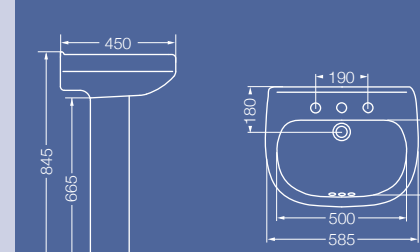

FERRUM QUBIQ

LAVATORIO

Lavatorio Ferrum Qubiq
LWR0F - LWR1F - LWR3F

INODOROS

Inodoro largo IRLJ con depósito DRAXF
(descarga dual)

Tapa asiento TRXUS (cierre suave)

Inodoro corto IRCJ

Tapa asiento TRXUS (cierre suave)

BIDÉ

BRA1J (1 agujero)
BRA3J (3 agujeros)

Tapa TRB1U - TRB3U

Colores
Blanco - Blanco Satinado - Jazmin Satinado

AVIGNON

LAVATORIOS

Lavatorio con mesada derecha
L8D1F (1 agujero)
L8D3F (3 agujeros)

Lavatorio con mesada izquierda
L8I1F (1 agujero)
L8I3J (3 agujeros)

INODOROS

Inodoro largo IGLFT y depósito DGAXF

Tapa asiento TGA

BIDÉ

BGA3F

Color
Blanco

MARINA

LAVATORIOS

Lavatorio 65
LH81J (1 agujero)
LH83J (3 agujeros)

Lavatorio 85
LH81J (1 agujero)
LH83J (3 agujeros)

INODOROS

Inodoro largo IHLJ
depósito DHAXF (descarga tradicional)
Inodoro largo IHLJ
depósito DHWXF (descarga dual)

Tapa asiento THXUS (cierre suave)

Inodoro corto IHCJ

Tapa asiento THXUS (cierre suave)

BIDÉ

Colores
Blanco - Blanco Satinado - Jazmin Satinado

DORICA

LAVATORIOS

Lavatorio con columna CDAJ
LCA1J (1 agujero)
LCA3J (3 agujeros)

INODOROS

Inodoro largo IDAJ y depósito DDMXF

Tapa asiento TFX - TFXC

Inodoro corto ICAJ

Tapa asiento TFX - TFXC

BIDÉ

BDA1J (1 agujero)
BDA3J (3 agujeros)

Colores
Blanco - Champagne - Jazmin

VERONA

LAVATORIOS

Lavatorio con columna CLCJ
LLC1J (1 agujero)
LLC3J (3 agujeros)

INODOROS

Inodoro largo IVCJ y depósito DVMXF

Tapa asiento TVC

Inodoro corto ISCJ

Tapa asiento TVC

BIDÉ

BVC1J (1 agujero)
BVC3J (3 agujeros)

Colores
Blanco - Champagne - Jazmin

ADRIATICA

LAVATORIOS

Lavatorio con columna CAMJ
LAM1J (1 agujero)
LAM3J (3 agujeros)

INODOROS

Tapa asiento TUR - TUX - TUXC

Inodoro corto ICMJ

Tapa asiento TAB - TAN - TAX - TAXC - TAW

BIDÉ

BAM1J (1 agujero)
BAM3J (3 agujeros)

Colores
Blanco - Champagne - Blanco Satinado - Jazmin

MURANO

LAVATORIOS