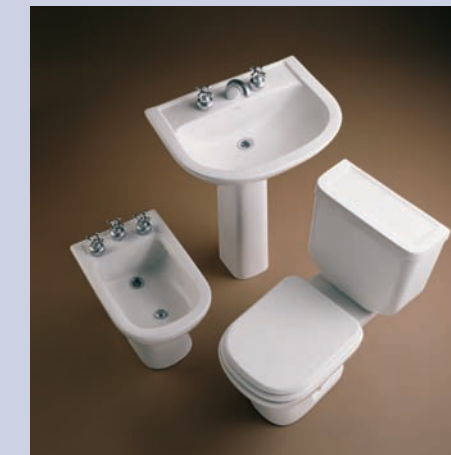

BARI

LAVATORIOS

Lavatorio con columna CKC
LKM1 (1 agujero)
LKM3 (3 agujeros)