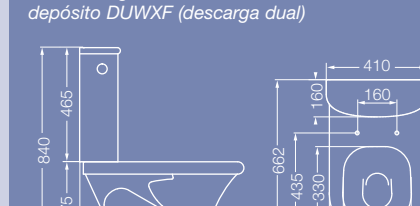

Tapa asiento TUR - TUX - TUXC

Inodoro corto IUCJ