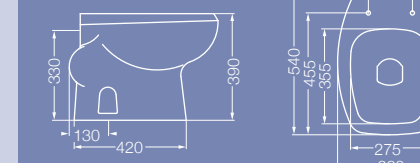

Tapa asiento TVC