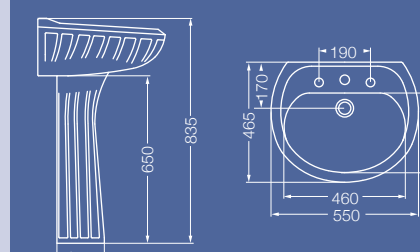

INODOROS

Inodoro largo IDAJ y depósito DDMXF