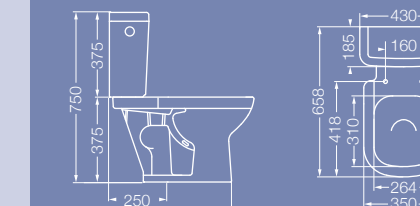

Tapa asiento TKM - TKMB - TKXM - TKXMC

Inodoro corto IKC