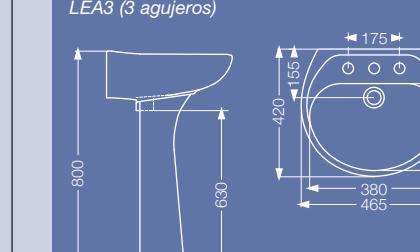

INODOROS

Inodoro corto IFA y depósito DACXF