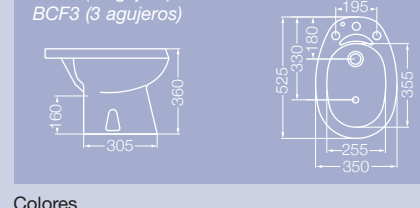

Colores
Blanco - Dorado - Fuerza Aérea