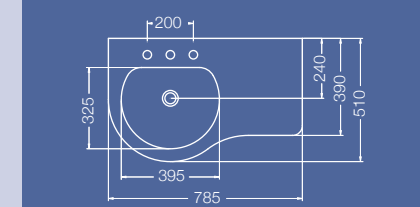

FERRUM QUBIQ

LAVATORIO

Lavatorio Ferrum Qubiq
LWR0F - LWR1F - LWR3F

INODOROS

Inodoro largo IRLJ con depósito DRAXF
(descarga dual)

Tapa asiento TRXUS (cierre suave)

Inodoro corto IRCJ

Tapa asiento TRXUS (cierre suave)

BIDÉ

BRA1J (1 agujero)
BRA3J (3 agujeros)

Tapa TRB1U - TRB3U

Colores
Blanco - Blanco Satinado - Jazmin Satinado

AVIGNON

LAVATORIOS

Lavatorio con mesada derecha
L8D1F (1 agujero)
L8D3F (3 agujeros)

Lavatorio con mesada izquierda
L8I1F (1 agujero)
L8I3J (3 agujeros)

INODOROS

Inodoro largo IGLFT y depósito DGAXF

Tapa asiento TGA

BIDÉ

BGA3F

Color
Blanco

MARINA

LAVATORIOS

Lavatorio 65
LH81J (1 agujero)
LH83J (3 agujeros)

Lavatorio 85
LH81J (1 agujero)
LH83J (3 agujeros)

INODOROS

Inodoro largo IHLJ
depósito DHAXF (descarga tradicional)
Inodoro largo IHLJ
depósito DHWXF (descarga dual)

Tapa asiento THXUS (cierre suave)

Inodoro corto IHCJ

Tapa asiento THXUS (cierre suave)

BIDÉ

Colores
Blanco - Blanco Satinado - Jazmin Satinado

DORICA

LAVATORIOS

Lavatorio con columna CDAJ
LCA1J (1 agujero)
LCA3J (3 agujeros)

INODOROS

Inodoro largo IDAJ y depósito DDMXF

Tapa asiento TFX - TFXC

Inodoro corto ICAJ

Tapa asiento TFX - TFXC

BIDÉ

BDA1J (1 agujero)
BDA3J (3 agujeros)

Colores
Blanco - Champagne - Jazmin

VERONA

LAVATORIOS

Lavatorio con columna CLCJ
LLC1J (1 agujero)
LLC3J (3 agujeros)

INODOROS

Inodoro largo IVCJ y depósito DVMXF

Tapa asiento TVC

Inodoro corto ISCJ

Tapa asiento TVC

BIDÉ

BVC1J (1 agujero)
BVC3J (3 agujeros)

Colores
Blanco - Champagne - Jazmin

ADRIATICA

LAVATORIOS

Lavatorio con columna CAMJ
LAM1J (1 agujero)
LAM3J (3 agujeros)

INODOROS

Tapa asiento TUR - TUX - TUXC

Inodoro corto ICMJ

Tapa asiento TAB - TAN - TAX - TAXC - TAW

BIDÉ

BAM1J (1 agujero)
BAM3J (3 agujeros)

Colores
Blanco - Champagne - Blanco Satinado - Jazmin

MURANO

LAVATORIOS