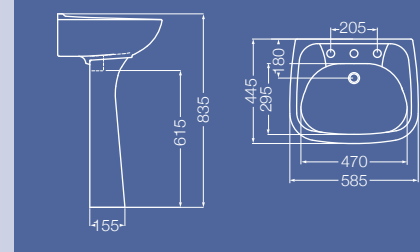

INODOROS

Inodoro largo IQF Quequén y depósito DMAXF