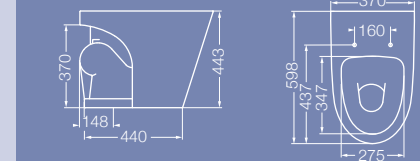

Tapa asiento THXUS (cierre suave)