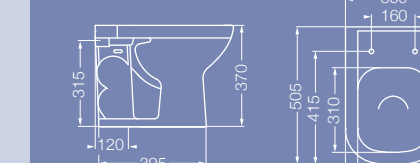

Tapa asiento TKM - TKMB - TKXM - TKXMC