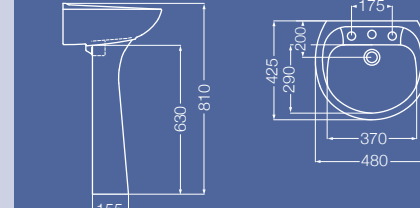

INODOROS

Inodoro largo IQF Quequén y depósito DMAXF