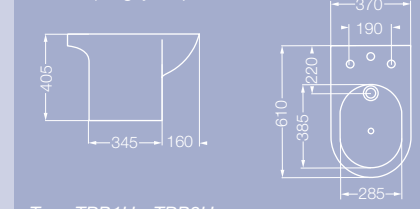

BIDÉ

BRA1J (1 agujero)
BRA3J (3 agujeros)

Tapa TRB1U - TRB3U

Colores
Blanco - Blanco Satinado - Jazmin Satinado