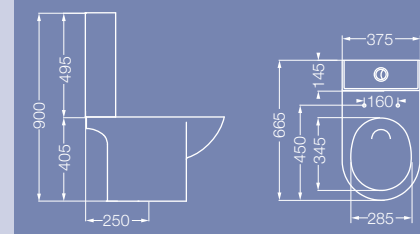

Tapa asiento TRXUS (cierre suave)

Inodoro corto IRCJ