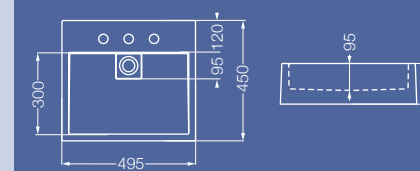

INODOROS

Inodoro largo IRLJ con depósito DRAXF
(descarga dual)