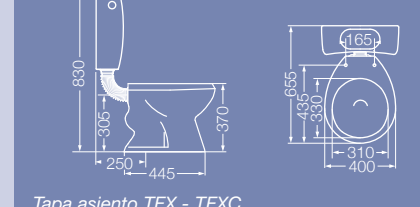

Tapa asiento TFX - TFXC

BIDÉ