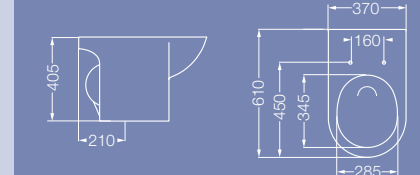

Tapa asiento TRXUS (cierre suave)