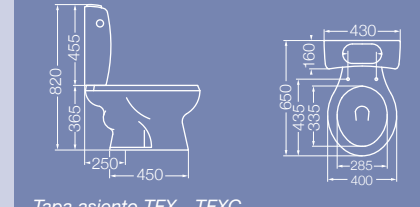

Tapa asiento TFX - TFXC

Inodoro corto IUF Cosquín y depósito DMEXF