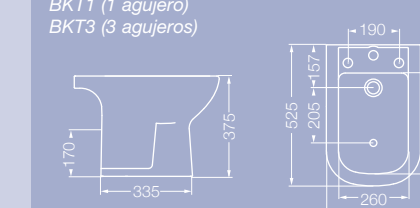

BIDÉ

BKT1 (1 agujero)
BKT3 (3 agujeros)

Colores
Blanco - Gris

Tapa TBK