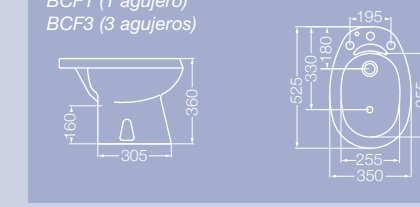

BIDÉ

Bidé Andina
BEA1 (1 agujero)
BEA3 (3 agujeros)

Colores
Blanco - Dorado - Fuerza Aérea