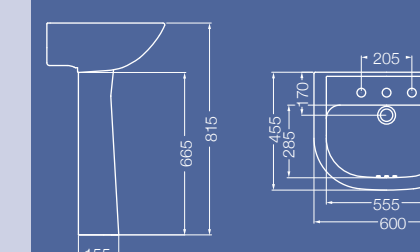

INODOROS

Inodoro largo IKL y depósito DKMXF