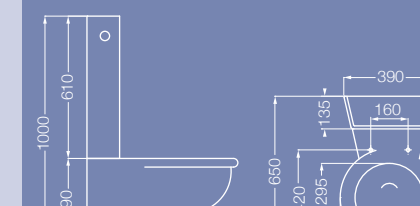

INODOROS

Inodoro largo IGLFT y depósito DGAXF

Tapa asiento TGA